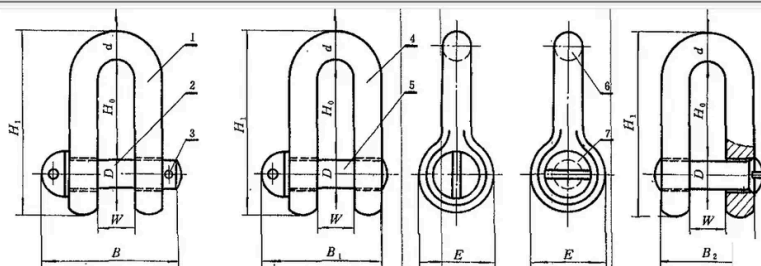

China 1-130T Z Type Engineering Ship Shackles CB3105:

1-130T Z Type Engineering Ship Shackles CB3105 Specification

图 1
1—ZA 本体; 2—光直销; 3—开口销; 4—ZB 本体; 5—螺纹销; 6—ZC 本体; 7—槽孔销