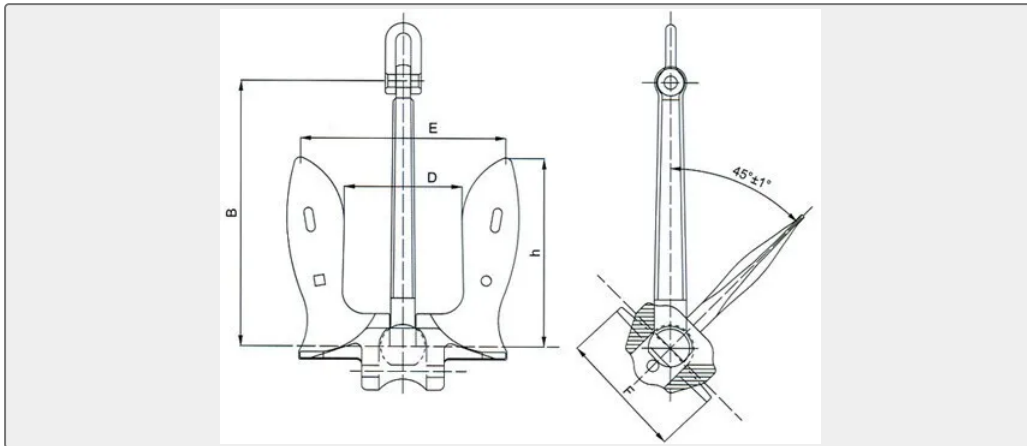

Material: Casting Steel

Weight: 300kgs to 3000kgs

Finish: Black Painting

Certificate: ABS,LR,BV,DNVGL,NK,CCS

US Navy Stockless Anchor Size

Nominal Weight (KG)	Size(mm)					
	B	C	D	E	F	h
300	727	635	319	562	348	510
400	800	699	351	619	364	570
500	863	753	379	666	412	614
600	914	800	402	708	438	652
750	984	842	423	763	461	684
800	1008	880	443	778	483	710
1000	1071	948	477	839	520	773
1200	1152	1008	507	892	532	822
1300	1184	1035	521	926	567	844
1500	1244	1086	546	962	596	883
1800	1320	1154	580	1021	632	941
2000	1371	1195	601	1058	655	975
2200	1412	1234	521	1092	676	1005
2500	1473	1284	648	1139	706	1050
3000	1564	1398	704	1270	775	1050
3500	1641	1440	725	1275	790	1175
4000	1724	1506	758	1333	826	1228
5000	1884	1622	816	1436	889	1323
6000	1974	1724	867	1528	947	1403