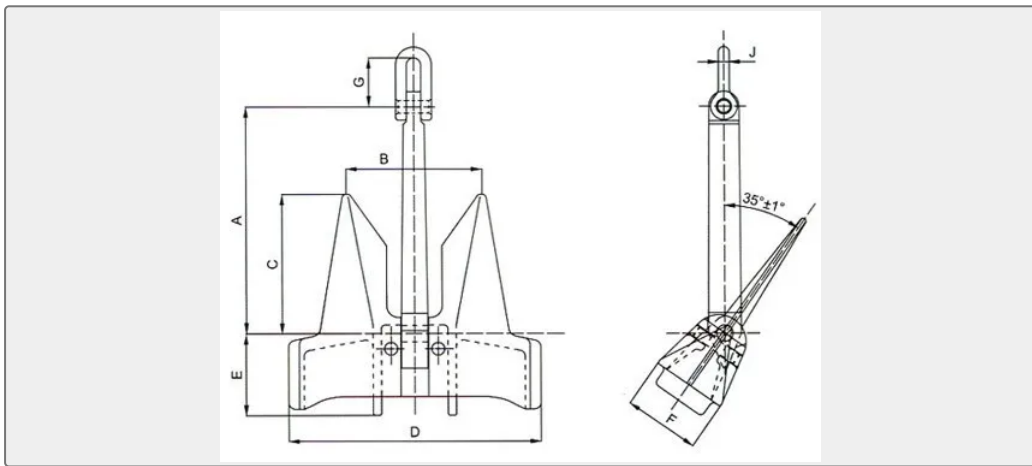

### AC-14 SB Type HHP Anchor

Material: Casting Steel

Weight: 75kgs-30000kgs

Finish: Black Painted.

**AC-14 HHP Anchors Weights:**

Weight/Mass (KG)	Size(mm)							
	A	B	C	D	E	F	G	J
75KGS	550	326	350	606	188	185	115	24
100KGS	607	380	385	704	207	200	130	28
120KGS	635	380	402	704	217	215	145	32
180KGS	742	442	470	822	254	252	160	36
225KGS	828	495	525	915	283	277	175	40
250KGS	828	495	525	915	283	280	175	40
300KGS	882	525	559	975	301	298	192	45
340KGS	918	548	582	1015	313	310	215	48
360KGS	918	548	582	1015	313	313	215	48
430KGS	990	590	628	1098	339	336	215	48

495KGS	1025	610	650	1135	350	348	235	50
585KGS	1102	658	699	1220	376	375	235	50
675KGS	1152	690	731	1278	394	390	255	60
765KGS	1205	718	764	1335	411	408	255	60
855KGS	1250	745	793	1385	427	420	280	62
970KGS	1200	775	826	1445	444	440	280	62
1080KGS	1350	808	855	1495	461	455	280	62
1200KGS	1400	835	887	1545	478	470	310	68
1305KGS	1440	858	913	1595	492	485	310	68
1440KGS	1486	885	943	1645	507	505	310	68
1575KGS	1534	915	972	1695	523	518	340	74
1710KGS	1575	940	998	1756	538	532	340	74
1745KGS	1616	962	1025	1785	552	546	340	74
1980KGS	1650	985	1048	1830	564	560	380	82
2100KGS	1686	1005	1070	1865	575	570	380	82
2295KGS	1738	1035	1102	1920	593	588	380	82
2475KGS	1780	1062	1128	1970	607	602	385	82
2655KGS	1720	1085	1155	2018	621	615	385	82
2835KGS	1862	1109	180	2057	635	625	410	90
3040KGS	1896	1130	1204	2100	646	640	410	90
3550KGS	2030	1198	1284	2225	693	680	415	100
3940KGS	2080	1240	1318	2300	709	705	150	100
4500KGS	2170	1295	1376	2405	741	735	150	100
4870KGS	2225	1330	1410	2465	760	755	180	110
5175KGS	2275	1358	1443	2520	777	770	180	110
5610KGS	2339	1396	1483	2590	798	790	500	110
6000KGS	2390	1426	1515	2646	816	810	500	110
6225KGS	2420	1443	1534	2678	826	820	540	117
6525KGS	2450	1462	1554	2712	836	830	540	117
6975KGS	2507	1496	1589	2775	855	8948	580	121
7350KGS	2560	1526	1622	2832	873	866	580	121
7875KGS	2610	1558	1655	2890	891	884	600	130
8325KGS	2662	1590	1689	2950	909	902	600	130