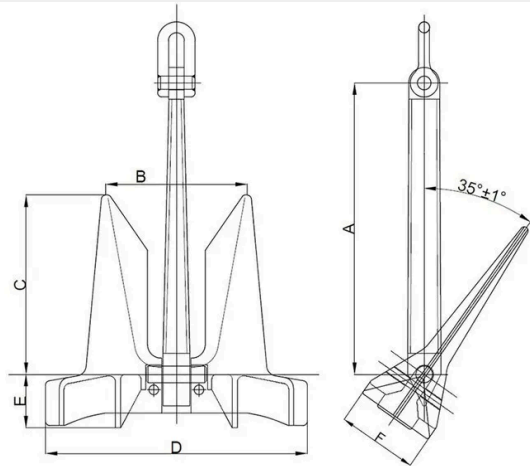

Anchor AC-14 is made of casting steel ZG200-400C, Fast Delivery, High Quality, 7x24 Hours Service.

Weight: 100kgs-25000kgs

Certificate: ABS, LR, BV, DNV, NK, GL, KR, IRS

0.045680s

AC-14 HHP Anchor Weight

Weight/Mass (KG)	Size(mm)							
	A	B	C	D	E	F	G	J
56KGS	612	298	376	555	109	170	115	24
100KGS	745	364	458	675	130	200	130	28
180KGS	909	442	558	822	162	252	160	36
300KGS	1075	524	660	975	194	298	192	45
428KGS	1213	590	745	1098	215	336	215	48
675KGS	1410	690	868	1278	250	390	255	60
750KGS	1450	700	878	1315	256	396	255	60
910KGS	1560	760	957	1410	273	430	255	60
970KGS	1592	775	978	1445	284	440	280	62
1080KGS	1650	805	1014	1495	294	455	280	62
1305KGS	1760	858	1082	1595	313	485	310	68
1440KGS	1818	885	1118	1645	324	505	310	68