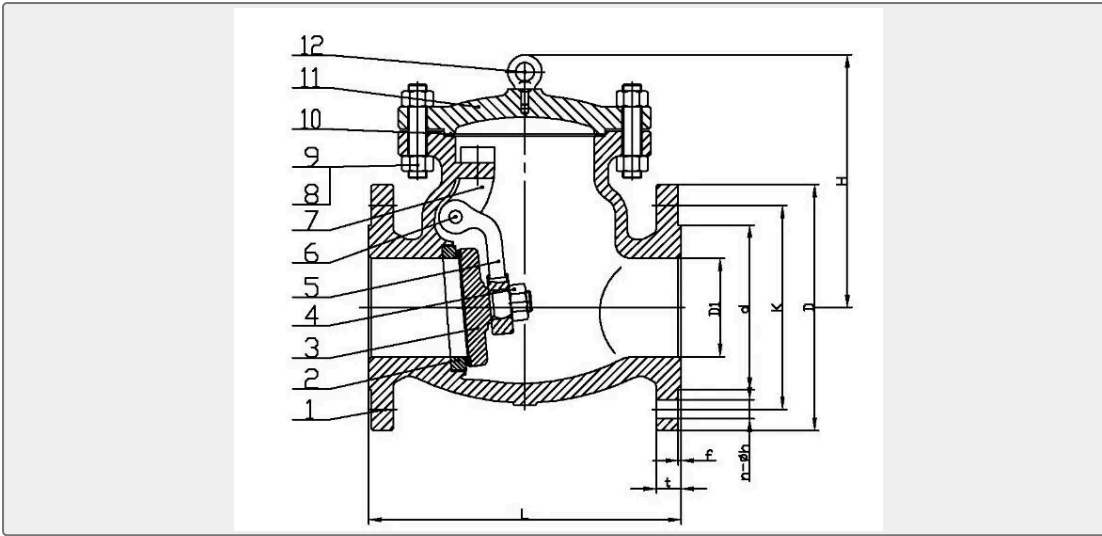

We can supply according to your requirement, drawings, class certificate needs, and delivery schedule.

Technical Specifications

Category	Check Valve	Model / SKU	API-Bronze-Swing-Check-Valve
Standard	EN	Material	Bronze
Weight / Size	Body---Bronze Bonnet---Bronze Disc---Bronze Rock Arm---Bronze Hinge Pin---Bronze Bolts & Nuts---Carbon Steel or Stainless Steel Main Size List(mm):	Certificate	Mill Certificate
Warranty	12 Months unless specified otherwise	Origin	China

CONTENTS

- Standard:
- Main Parts & Material:
- Test Pressure:
- Main Size List(mm):

Standard:

- Design Standard: BS1868 & API 6D
- Face to Face: ANSI B16.10 & API 594
- Flange Standard: ANSI B16.5
- Temperature & Pressure: ANSI B16.34
- Test Standard: API 598

Main Parts & Material:

- Body---Bronze
- Bonnet---Bronze
- Disc---Bronze
- Rock Arm---Bronze
- Hinge Pin---Bronze
- Bolts & Nuts---Carbon Steel or Stainless Steel

Main Size List(mm):

Size		150Lb、 10K		300Lb、 20K		600Lb		900Lb	
in	mm	L(RF)	H	L(RF)	H	L(RJ)	H	L(RJ)	H
2	50	203	165	267	190	292	210	372	335
2 1/2	65	216	175	292	205	330	230	422	370
3	80	241	190	318	220	356	255	384	300
4	100	292	215	356	245	432	295	460	340
6	150	356	265	444	295	559	365	613	425
8	200	495	320	533	330	660	420	740	490
10	250	622	356	622	420	787	505	841	585
12	300	698	415	711	480	838	545	968	655
14	350	787	460	838	535	889	600	1038	710
16	400	864	495	864	585	991	650	1140	765
18	450	978	590	978	615	1092	735	1232	810