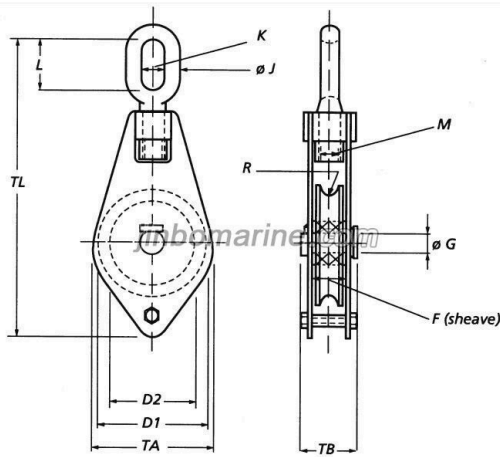

# American Pattern Cargo Blocks A

Drawing: Specification: stock no. will(t) wire up tp (mm) dimensions(mm) weight(kg) D1 ...

ISO9001 Supplier

Class Certificate

Export Supply

### Key Highlights

<b>Category</b>	Steel Cargo Block
<b>Standard</b>	EN
<b>Weight / Size</b>	will(t) wire up tp (mm) dimensions(mm) weight(kg) D1 D2 $\phi$ J K L R Y $\phi$ Z TA...
<b>Certificate</b>	ABS, LR, BV, DNVGL, NK, KR, IRS, RMRS, CCS

### Technical Specifications

<b>Category</b>	Steel Cargo Block	<b>Model / SKU</b>	American-Pattern-Cargo-Blocks-A
<b>Standard</b>	EN	<b>Weight / Size</b>	will(t) wire up tp (mm) dimensions(mm) weight(kg) D1 D2 $\phi$ J K L R Y $\phi$ Z TA TB TL 17.010.06.11 6 16-20 260 225 25 43 85 10 36 30 285 135 592 26 17.012.10.11 10 20-22 300 265 28 50 92 11 38 30 330 140 667 40 17.014.10.11 10 20-24 340 300 35 50 97 12 44 35 380 150 765 54 17.016.20.11 20 24-28 405 357 40 62 140 13 60 40 440 180 932 94 Product Advantage:
<b>Certificate</b>	ABS, LR, BV, DNVGL, NK, KR, IRS, RMRS, CCS	<b>Warranty</b>	12 Months unless specified otherwise
<b>Origin</b>	China		

**CONTENTS**

- Drawing:
- Product Advantage:
- How to Order?
- Specification:
- Packing and Delivery :

**Drawing:**

[dqmarine.com](http://dqmarine.com)

**Specification:**

stock no.	will(t)	wire up tp (mm)	dimensions(mm)											weight(kg)
			D1	D2	$\phi J$	K	L	R	Y	$\phi Z$	TA	TB	TL	
17.010.06.11	6	16-20	260	225	25	43	85	10	36	30	285	135	592	26
17.012.10.11	10	20-22	300	265	28	50	92	11	38	30	330	140	667	40
17.014.10.11	10	20-24	340	300	35	50	97	12	44	35	380	150	765	54
17.016.20.11	20	24-28	405	357	40	62	140	13	60	40	440	180	932	94