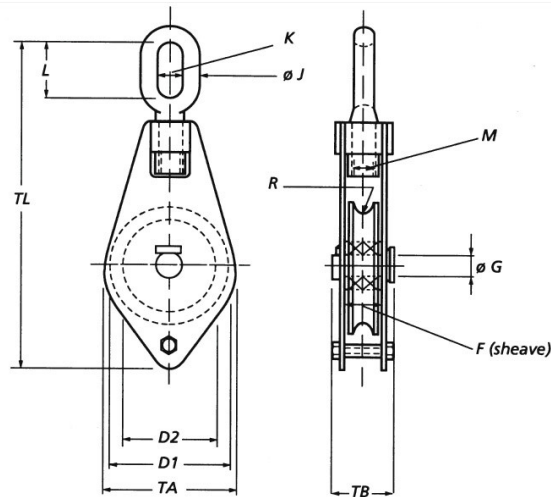

### Key Highlights

<b>Category</b>	Steel Cargo Block
<b>Standard</b>	EN
<b>Weight / Size</b>	will(t) wire up tp (mm) dimensions(mm) weight(kg) D1 D2 $\phi$ J K L R Y $\phi$ Z TA...
<b>Certificate</b>	ABS, LR, BV, DNVGL, NK, KR, IRS, RMRS, CCS

### Technical Specifications

<b>Category</b>	Steel Cargo Block	<b>Model / SKU</b>	American-Pattern-Cargo-Blocks-A
<b>Standard</b>	EN	<b>Weight / Size</b>	will(t) wire up tp (mm) dimensions(mm) weight(kg) D1 D2 $\phi$ J K L R Y $\phi$ Z TA TB TL 17.010.06.11 6 16-20 260 225 25 43 85 10 36 30 285 135 592 26 17.012.10.11 10 20-22 300 265 28 50 92 11 38 30 330 140 667 40 17.014.10.11 10 20-24 340 300 35 50 97 12 44 35 380 150 765 54 17.016.20.11 20 24-28 405 357 40 62 140 13 60 40 440 180 932 94 Product Advantage:
<b>Certificate</b>	ABS, LR, BV, DNVGL, NK, KR, IRS, RMRS, CCS	<b>Warranty</b>	12 Months unless specified otherwise
<b>Origin</b>	China		

**CONTENTS**

- Drawing:
- Product Advantage:
- How to Order?
- Specification:
- Packing and Delivery :

**Drawing:**

[dqmarine.com](http://dqmarine.com)

**Specification:**

stock no.	will(t)	wire up tp (mm)	dimensions(mm)											weight(kg)
			D1	D2	$\phi J$	K	L	R	Y	$\phi Z$	TA	TB	TL	
17.010.06.11	6	16-20	260	225	25	43	85	10	36	30	285	135	592	26
17.012.10.11	10	20-22	300	265	28	50	92	11	38	30	330	140	667	40
17.014.10.11	10	20-24	340	300	35	50	97	12	44	35	380	150	765	54
17.016.20.11	20	24-28	405	357	40	62	140	13	60	40	440	180	932	94