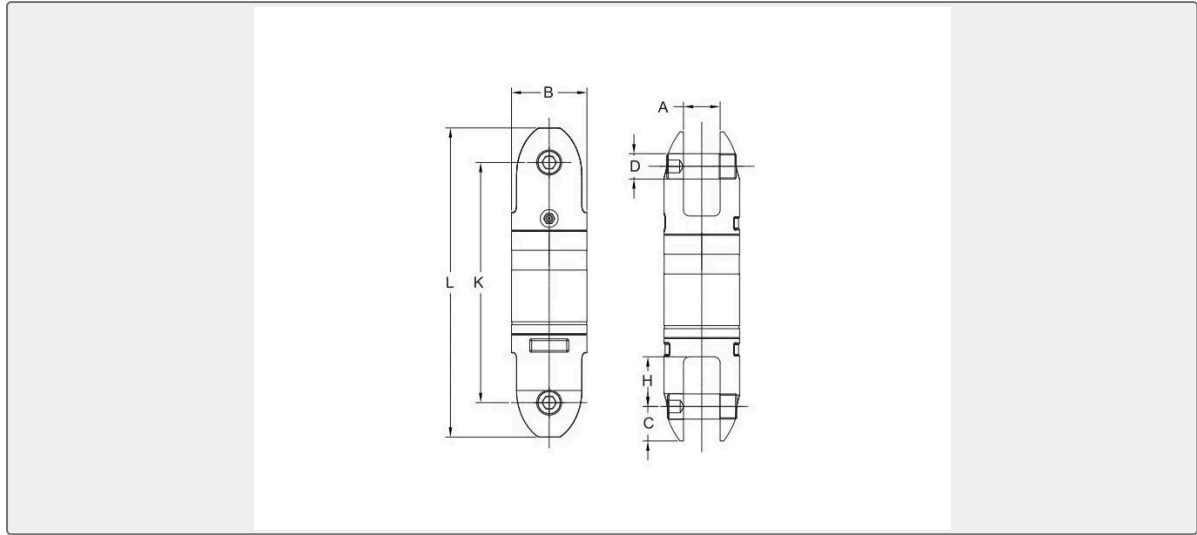

CHAIN SLING

BLT087 Angular Contat Bearing Swivels-Bullet Style

ISO9001 Supplier

Class Certificate

Export Supply

 BLT087 Angular Contat Bearing Swivels-Bullet Style Drawing BLT087 Angular Contat Bearing Swivels-Bullet Style Drawing ITEM NO. SIZE ...

Technical Specifications

Category	Chain Sling	Model / SKU	BLT087-Angular-Contat-Bearing-Swivels-Bullet-Style
Weight / Size	SIZE WLL/T WEIGHT/KG BLT087-007 0.75 0.75 0.5 BLT087-015 1.5 1.5 0.8 BLT087-030 3 3 2 BLT087-050 5 5 3.9 BLT087-085 8.5 8.5 6.7 BLT087-100 10 10 18.6 BLT087-150 15 15 19.9 BLT087-250 25 25 36.5 BLT087-350 35 35 47.6 ITEM NO.	Certificate	ABS, LR, BV, DNVGL, NK, KR, IRS, RMRS, CCS
Warranty	12 Months unless specified otherwise	Origin	China

CONTENTS

- BLT087 Angular Contat Bearing Swivels-Bullet Style Drawing
- BLT087 Angular Contat Bearing Swivels-Bullet Style Drawing

BLT087 Angular Contat Bearing Swivels-Bullet Style Drawing

BLT087 Angular Contat Bearing Swivels-Bullet Style Drawing

ITEM NO.	SIZE	WLL/T	WEIGHT/KG
BLT087-007	0.75	0.75	0.5
BLT087-015	1.5	1.5	0.8
BLT087-030	3	3	2
BLT087-050	5	5	3.9
BLT087-085	8.5	8.5	6.7
BLT087-100	10	10	18.6
BLT087-150	15	15	19.9
BLT087-250	25	25	36.5
BLT087-350	35	35	47.6