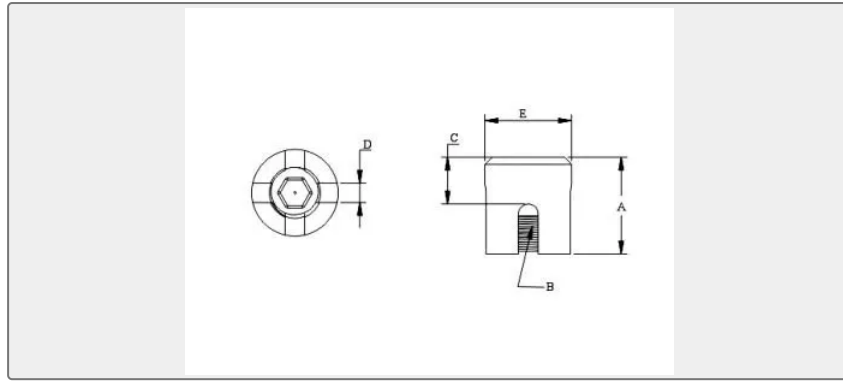

### Key Highlights

<b>Category</b>	Turnbuckle
<b>Material</b>	Stainless steel
<b>Weight / Size</b>	SIZE A mm B mm C mm D mm E mm 10 190 M10 8 3.3 20 12 21 M12 9 4 20
<b>Certificate</b>	ABS, LR, BV, DNVGL, NK, KR, IRS, RMRS, CCS

### Technical Specifications

<b>Category</b>	Turnbuckle	<b>Model / SKU</b>	CABLE-PIVOT-SS304-OR-SS316
<b>Material</b>	Stainless steel	<b>Weight / Size</b>	SIZE A mm B mm C mm D mm E mm 10 190 M10 8 3.3 20 12 21 M12 9 4 20
<b>Certificate</b>	ABS, LR, BV, DNVGL, NK, KR, IRS, RMRS, CCS	<b>Warranty</b>	12 Months unless specified otherwise
<b>Origin</b>	China		

### China Cable Pivot, SS304 OR SS316:

SIZE	A mm	B mm	C mm	D mm	E mm
10	190	M10	8	3.3	20
12	21	M12	9	4	20