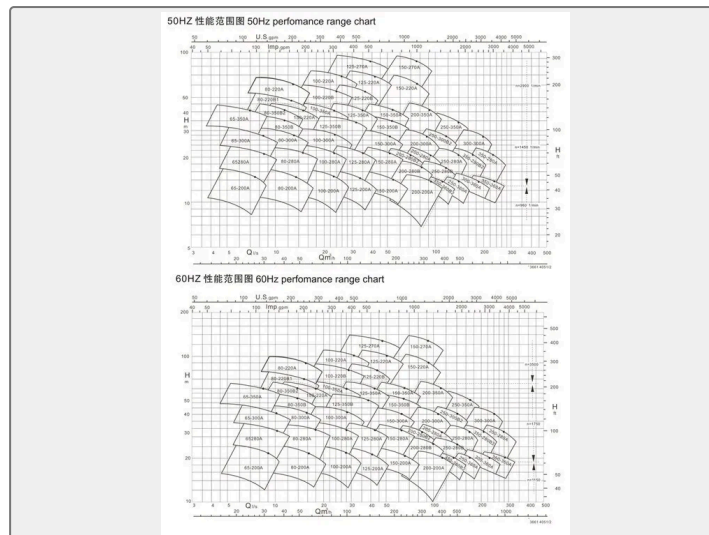

Technical Specifications

Category	Centrifugal Pump	Model / SKU	CLV-Marine-Vertical-Centrifugal-Pump
Standard	EN	Certificate	ABS, LR, BV, DNVGL, NK, KR, IRS, RMRS, CCS
Warranty	12 Months unless specified otherwise	Origin	China

CONTENTS

- Description:
- Technical data:

Description:

Technical data:

Model	Capacity (m ³ /h)	Head (m)	Speed (r/min)	NPSH (m)	Shaft Power kw	Efficiency %	Power (kw)
CLV65-200A	27	14.5	1450	2.5	1.8	59.2	2.2
CLV65-280A	30	21	1450	2.5	3.1	55.3	4
CLV65-300A	30	28	1450	2.5	4.4	52	5.5
CLV65-350A	25	41	1450	2.5	6.1	45.8	7.5
CLV80-200A	48	14.5	1450	2.5	2.8	67.7	4
CLV80-220B1	45	48	2900	4.0	9.8	60	11
CLV80-220A	45	62	2900	4.0	12	63.3	15
CLV80-280A	54	21.5	1450	3.0	4.5	70.3	5.5
CLV80-300A	46	28	1450	2.8	5.8	60.5	7.5
CLV80-350B	40	35	1450	2.5	6.9	55.3	11
CLV80-350A	54	41	1450	3.0	10.5	57.4	15
CLV80-350B2	42	41	1450	2.5	8.4	55.8	11
CLV100-200A	83	14.5	1450	3.2	4.6	71.3	5.5
CLV100-220B	87	55	2900	4.5	18.5	70.4	22
CLV100-220A	95	68.5	2900	4.5	24.2	73.2	30
CLV100-280A	83	21	1450	3.0	6.4	74.2	7.5
CLV100-300A	83	28	1450	2.8	9.1	69.5	11
CLV100-350A	83	41	1450	3.2	14.2	65.3	18.5
CLV125-200A	116	14	1450	3.5	5.9	75	7.5