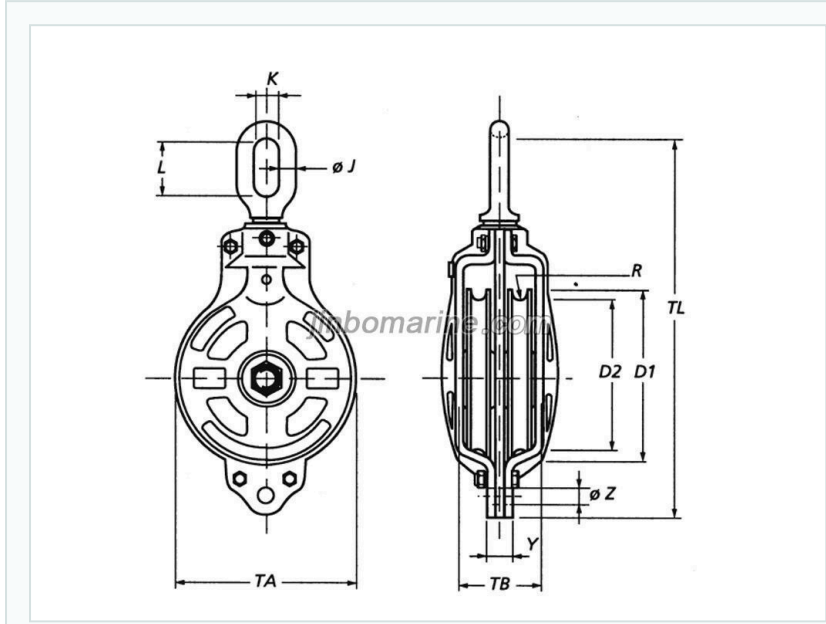

**STEEL CARGO BLOCK**

# Cargo Blocks With Becket

Drawing: Specification: stock no. will(t) wire up tp (mm) dimensions(mm) weight(kg) D1 ...

- ISO9001 Supplier
- Class Certificate
- Export Supply

### Key Highlights

<b>Category</b>	Steel Cargo Block
<b>Standard</b>	EN
<b>Weight / Size</b>	will(t) wire up tp (mm) dimensions(mm) weight(kg) D1 D2 F øG øJ K L M R ...
<b>Certificate</b>	ABS, LR, BV, DNVGL, NK, KR, IRS, RMRS, CCS

### Technical Specifications

<b>Category</b>	Steel Cargo Block	<b>Model / SKU</b>	Cargo-Blocks-With-Becket
<b>Standard</b>	EN	<b>Weight / Size</b>	will(t) wire up tp (mm) dimensions(mm) weight(kg) D1 D2 F øG øJ K L M R TA TB TL X Y Z 13.250.06.11 6 18 250 210 45 35 29 45 108 42 9.5 270 105 630 50 25 25 22 13.300.09.11 9 20 300 255 50 40 36 54 125 54 52 320 125 750 65 30 33 35 13.350.12.11 12 22 350 305 60 45 41 60 144 60 56 380 140 840 65 30 33 55 13.400.15.11 15 24 400 345 65 50 46 66 163 66 64 430 153 980 90 40 42 81 13.450.24.11 24 28 450 390 70 70 60 80 195 80 76 480 170 1130 95 45 48 145 Product Advantage:
<b>Certificate</b>	ABS, LR, BV, DNVGL, NK, KR, IRS, RMRS, CCS	<b>Warranty</b>	12 Months unless specified otherwise
<b>Origin</b>	China	0.065583s	