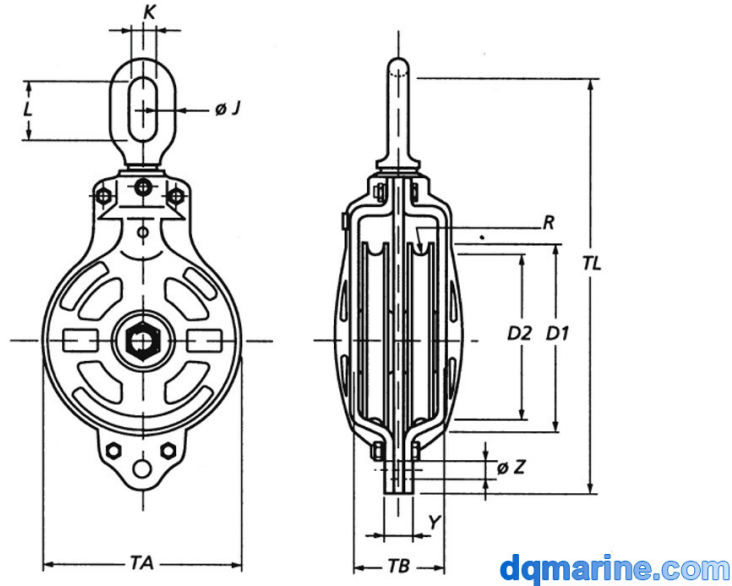

CONTENTS

- Drawing:
- Product Advantage:
- How to Order?
- Specification:
- Packing and Delivery :

Drawing:

Specification:

stock no.	will(t)	wire up tp (mm)	dimensions(mm)															weight(kg)	
			D 1	D 2	F	Φ G	Φ J	K	L	M	R	T A	T B	T L	X	Y	Z		
13.250.06.11	6	18	250	210	45	35	29	45	108	42	95	270	170	630	570	300	250	250	22
13.300.09.11	9	20	300	250	50	40	36	54	125	55	110	330	180	750	650	350	300	300	35
13.350.12.11	12	22	350	300	60	45	41	63	140	66	120	390	210	840	720	400	350	350	55
13.400.15.11	15	24	400	350	70	50	46	69	160	69	130	420	240	900	780	450	400	400	81
13.450.24.11	24	28	450	400	80	70	52	80	180	72	140	450	270	1100	950	500	450	450	145

Product Advantage:

- 1.Satisfactory Quality
- 2.Competitive Price