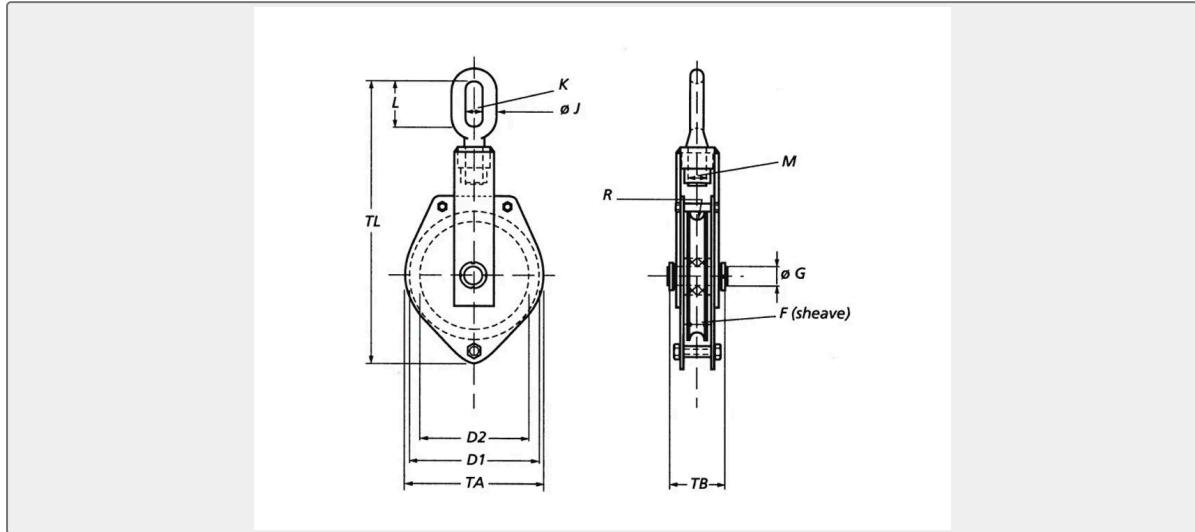

### Key Highlights

<b>Category</b>	Steel Cargo Block
<b>Standard</b>	EN
<b>Weight / Size</b>	will(t) wire up tp (mm) dimensions(mm) weight(kg) D1 D2 F ΦG ΦJ K L M R ...
<b>Certificate</b>	ABS, LR, BV, DNVGL, NK, KR, IRS, RMRS, CCS

### Technical Specifications

<b>Category</b>	Steel Cargo Block	<b>Model / SKU</b>	Cargo-Blocks-Without-Becket
<b>Standard</b>	EN	<b>Weight / Size</b>	will(t) wire up tp (mm) dimensions(mm) weight(kg) D1 D2 F ΦG ΦJ K L M R TA TB TL 13.250.04.10 4 18 250 210 45 35 26 40 94 33 9.5 270 109 595 20 13.300.06.10 6 20 300 255 50 40 29 45 108 42 11 320 120 705 31 13.350.08.10 8 22 350 305 60 45 32 49 115 45 12 380 128 780 49 13.400.10.10 10 24 400 345 65 50 36 54 125 52 13 430 156 900 70 13.450.16.10 16 28 450 390 70 60 46 66 163 64 15 480 166 1060 105 Product Advantage:
<b>Certificate</b>	ABS, LR, BV, DNVGL, NK, KR, IRS, RMRS, CCS	<b>Warranty</b>	12 Months unless specified otherwise
<b>Origin</b>	China		

**CONTENTS**

- Drawing:
- Product Advantage:
- How to Order?
- Specification:
- Packing and Delivery :

**Drawing:****Specification:**

stock no.	will(t)	wire up tp (mm)	dimensions(mm)													weight(kg)
			D1	D2	F	ΦG	ΦJ	K	L	M	R	TA	TB	TL		
13.250.04.10	4	18	250	210	45	35	26	40	94	33	9.5	270	109	595	20	
13.300.06.10	6	20	300	255	50	40	29	45	108	42	11	320	120	705	31	
13.350.08.10	8	22	350	305	60	45	32	49	115	45	12	380	128	780	49	
13.400.10.10	10	24	400	345	65	50	36	54	125	52	13	430	156	900	70	
13.450.16.10	16	28	450	390	70	60	46	66	163	64	15	480	166	1060	105	