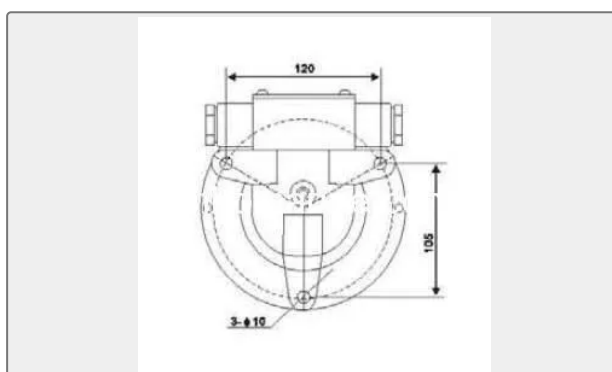

## China DS7-3M Work light:

Code	Type	Power	Voltage	Lamp holder	Material	Colour	Protection class	Weight
792053	DS7-1M	15W	24V	FE12,FE14	Synthetic resin	Transparent red, green,yellow,blue	IP56	1.1kg
792053				FB15				
792057	DS7-2M	60W	220V	FE26	Aluminium			1.2kg
792058				FB22				2.0kg
792055	DS7-2M-A	60W	220V	FE26	Aluminium			2.0kg
792060	DS7-3M	100W	220V	FE26	Synthetic resin			2.5kg
792059								3.0kg
792082	DS7-4M	200W	220V	FE26				3.0kg
792066	W	60W	220V	FE26		Transparent		2.7kg