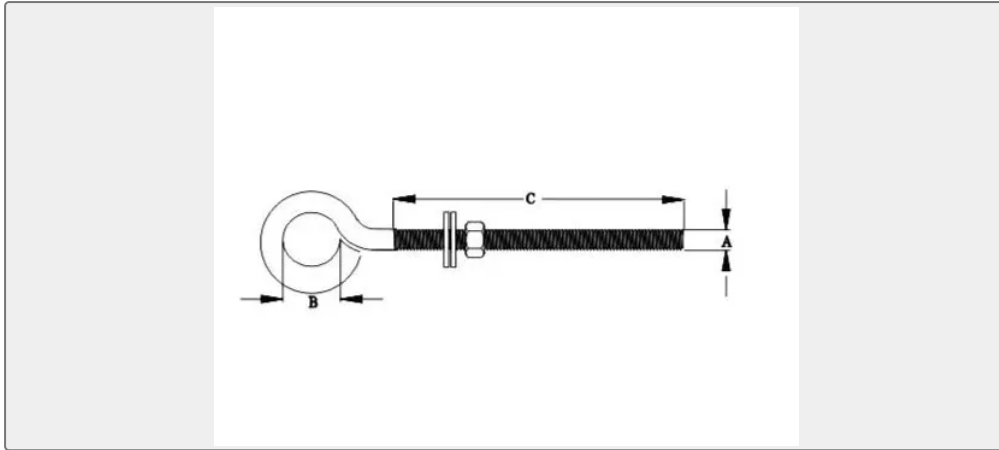

Technical Specifications			
<b>Category</b>	Eye Bolts & Nuts	<b>Model / SKU</b>	EYE-BOLT-FORGE-SS304-OR-SS316
<b>Material</b>	Stainless steel	<b>Weight / Size</b>	SIZE A mm B mm C mm SWL kgs BL kgs M6x40 M6 13 40 250 1000 M6x60 M6 13 60 250 1000 M6x80 M6 13 80 250 1000 M6x 100 M6 13 100 250 1000 M8x60 M8 17 60 450 1800 M8x80 M8 17 80 450 1800 M8x 100 M8 17 100 600 2400 M10x60 M10 21 60 600 2400 M10x80 M10 21 80 600 2400 M10x100 M10 21 100 875 3500 M12x80 M12 25 80 875 3500 M12x100 M12 25 100 875 3500 M12 x 120 M12 25 120 875 3500 M12x150 M12 25 150 875 3500
<b>Certificate</b>	ABS, LR, BV, DNVGL, NK, KR, IRS, RMRS, CCS	<b>Warranty</b>	12 Months unless specified otherwise
<b>Origin</b>	China		

## China Eye Bolt (Forge), SS304 OR SS316:

SIZE	A mm	B mm	C mm	SWL kgs	BL kgs
M6x40	M6	13	40	250	1000
M6x60	M6	13	60	250	1000
M6x80	M6	13	80	250	1000
M6x 100	M6	13	100	250	1000
M8x60	M8	17	60	450	1800
M8x80	M8	17	80	450	1800
M8x 100	M8	17	100	600	2400
M10x60	M10	21	60	600	2400
M10x80	M10	21	80	600	2400
M10x100	M10	21	100	875	3500
M12x80	M12	25	80	875	3500
M12x100	M12	25	100	875	3500
M12 x 120	M12	25	120	875	3500
M12x150	M12	25	150	875	3500