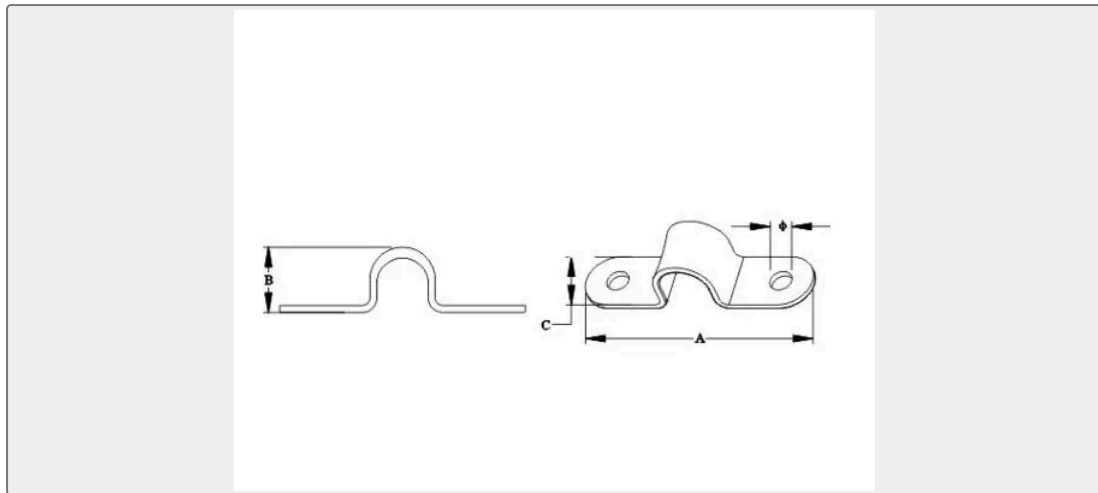

# Eye Strap (Two Hole Type) ,SS304 OR SS316 CSLB02

- ISO9001 Supplier
- Class Certificate
- Export Supply

A mm B mm C mm D mm E mm F mm G mm 66.00 56.00 26.00 ...

	<div style="background-color: #1a3d4d; color: white; padding: 5px;"><b>Key Highlights</b></div> <table style="width: 100%; border-collapse: collapse;"> <tr> <td style="border: 1px solid #ccc; padding: 5px;"><b>Category</b></td> <td style="border: 1px solid #ccc; padding: 5px;">Hook</td> </tr> <tr> <td style="border: 1px solid #ccc; padding: 5px;"><b>Material</b></td> <td style="border: 1px solid #ccc; padding: 5px;">Stainless steel</td> </tr> <tr> <td style="border: 1px solid #ccc; padding: 5px;"><b>Certificate</b></td> <td style="border: 1px solid #ccc; padding: 5px;">ABS, LR, BV, DNVGL, NK, KR, IRS, RMRS, CCS</td> </tr> </table> <div style="border: 1px solid #ccc; padding: 5px; margin-top: 10px;"> <p>We can supply according to your requirement, drawings, class certificate needs, and delivery schedule.</p> </div>	<b>Category</b>	Hook	<b>Material</b>	Stainless steel	<b>Certificate</b>	ABS, LR, BV, DNVGL, NK, KR, IRS, RMRS, CCS
<b>Category</b>	Hook						
<b>Material</b>	Stainless steel						
<b>Certificate</b>	ABS, LR, BV, DNVGL, NK, KR, IRS, RMRS, CCS						

Technical Specifications			
<b>Category</b>	Hook	<b>Model / SKU</b>	EYE-STRAP-TWO-HOLE-TYPE-SS304-OR-SS316-CSLB02
<b>Material</b>	Stainless steel	<b>Certificate</b>	ABS, LR, BV, DNVGL, NK, KR, IRS, RMRS, CCS
<b>Warranty</b>	12 Months unless specified otherwise	<b>Origin</b>	China

## China Eye Strap (Two Hole Type) ,SS304 OR SS316 CSLB02:

A mm	B mm	C mm	D mm	E mm	F mm	G mm
66.00	56.00	26.00	11.00	4.20	1.50	10.00
69.00	57.50	25.50	11.00	4.20	1.50	13.00
72.00	59.50	35.50	11.00	4.20	1.50	16.00