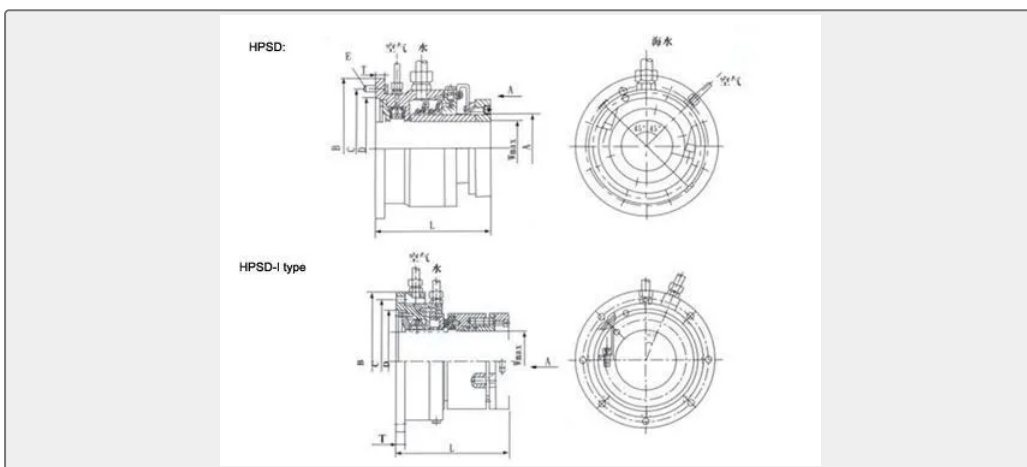

# HPSD water lubrication stern shaft sealing apparatus

Reliable quality with competitive price. Specification 70 90 110 130 150 170...

- ISO9001 Supplier
- Class Certificate
- Export Supply

	<div style="background-color: #1a3d4d; color: white; padding: 5px;"><b>Key Highlights</b></div> <table border="1" style="width: 100%; border-collapse: collapse;"> <tr> <td style="width: 20%;"><b>Category</b></td> <td>Stern Tube Seal</td> </tr> <tr> <td><b>Certificate</b></td> <td>ABS, LR, BV, DNVGL, NK, KR, IRS, RMRS, CCS</td> </tr> </table> <p style="font-size: small; margin-top: 10px;">We can supply according to your requirement, drawings, class certificate needs, and delivery schedule.</p>	<b>Category</b>	Stern Tube Seal	<b>Certificate</b>	ABS, LR, BV, DNVGL, NK, KR, IRS, RMRS, CCS
<b>Category</b>	Stern Tube Seal				
<b>Certificate</b>	ABS, LR, BV, DNVGL, NK, KR, IRS, RMRS, CCS				

# China HPSD water lubrication stern shaft sealing apparatus:

Reliable quality with competitive price.

Specification	70	90	110	130	150	170	190	210	230	250	270	290	310	330	350	370	390	410	430	450
A	70	90	110	130	150	170	190	210	230	250	270	290	310	330	350	370	390	410	430	450
WMAX	55	75	95	115	135	155	175	195	215	230	250	270	290	310	325	345	365	385	405	425
B	250	265	285	300	330	370	380	420	440	460	480	510	530	540	590	620	640	670	690	710
C	225	240	260	260	280	330	345	385	405	425	445	475	495	500	550	570	590	615	635	655
D	165	180	195	215	235	255	275	305	325	345	365	385	405	425	445	465	485	515	535	555
L	290	290	290	290	290	290	290	320	320	320	320	320	320	320	320	320	320	345	345	345
E	8	8	8	8	8	8	8	8	8	8	8	12	12	12	12	12	12	12	12	12
D	M10	M10	M10	M10	M12	M12	M12	M16	M16	M16	M16	M16	M16	M16	M20	M20	M20	M20	M16	M20
T	20	20	20	20	20	25	25	25	25	25	25	25	25	25	25	25	25	25	25	25