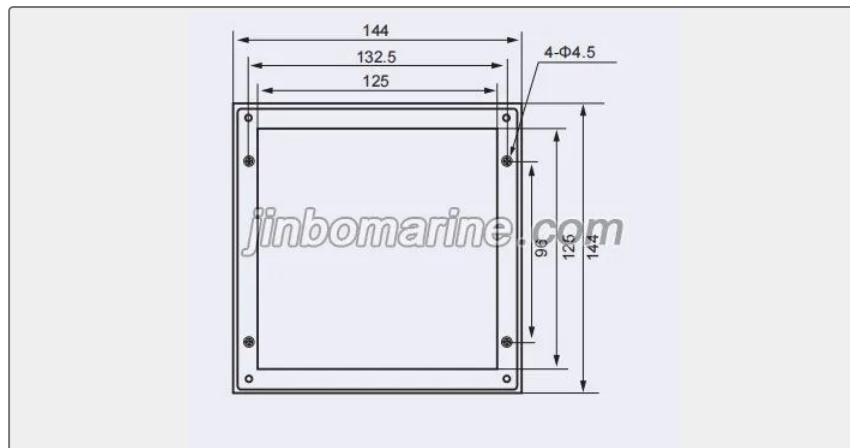

Display : Highlighting digital tube

Power : DC24V

Consumption : 3W 24V

Function : IR261:0 ~ 999m

IR861:0 ~ 9999NM

Humidity : 10 ~ 90% Relative

Storage Temperature : -20 ~ +70°C

Operating Temperature : -15 ~ +55°C

Protection : IP56