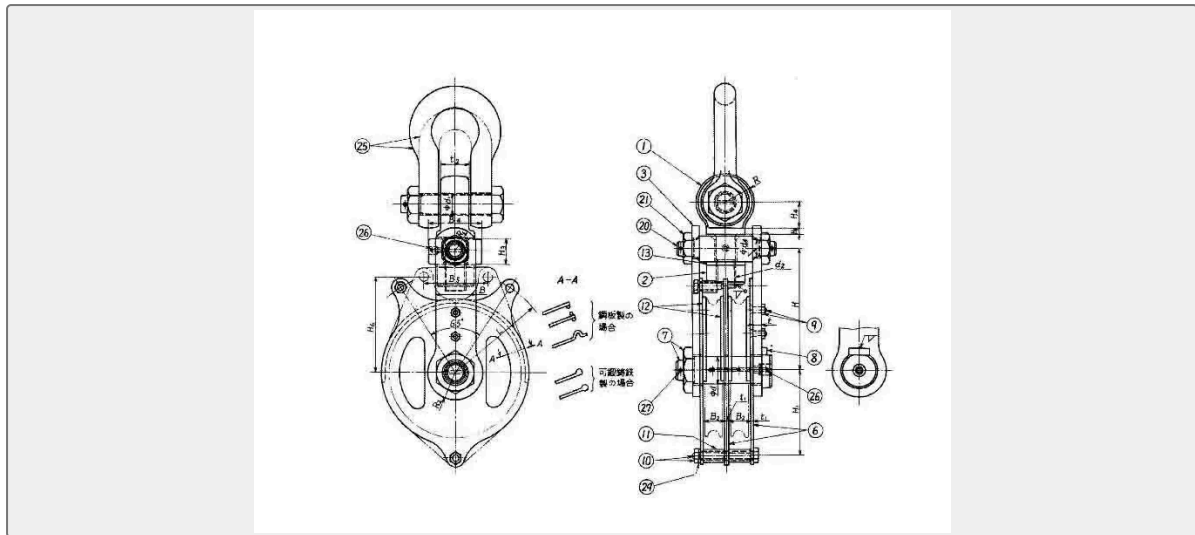

CONTENTS

- Single Sheave, Bush Type
- Double Sheave Bush Type
- Tripple Sheave Bush Type
- JIS F3421 Photos

Single Sheave, Bush Type

Type	SWL(Ton)	PL(Ton)	Shackle
220-1A	1.4	5.6	BB.SB22
220-1B	1.4	8.4	BB.SB26
240-1A	1.75	7	BB.SB26
240-1B	1.75	10.5	BB.SB30
280-1A	2.25	9	BB.SB30
280-1B	2.25	13.5	BB.SB34
340-1A	3.5	14	BB.SB34
340-1B	3.5	21	BB.SB42
410-1A	5	20	BB.SB40
410-1B	5	30	BB.SB50
430-1A	5.5	22	BB.SB42
430-1B	5.5	33	BB.SB55
460-1A	6	24	BB.SB44
460-1B	6	36	BB.SB55
480-1A	7	28	BB.SB48
480-1B	7	42	BB.SB60

Double Sheave Bush Type

Type	SWL(Ton)	PL(Ton)	Shackle
240-2A	6.5	13	BB.SB34
240-2B	8	16	BB.SB38
280-2A	8.5	17	BB.SB38
280-2B	10	20	BB.SB40
340-2A	13	26	BB.SB46
340-2B	16	32	BB.SB55
410-2A	19	38	BB.SB60
410-2B	23	46	BB.SB65
430-2A	21	42	BB.SB60
430-2B	25	51	BB.SB65
460-2A	23	46	BB.SB65
460-2B	28	53	BB.SB70
480-2A	28	53	BB.SB70
480-2B	34	59	BB.SB75