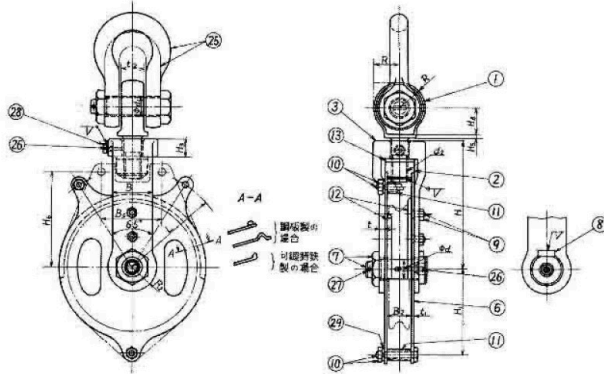

JIS STEEL CARGO BLOCK

JIS F 3421 Ship Cargo Block

Single Sheave, Bush Type Type SWL(Ton) PL(Ton) Shackle 220-1A 1.4 ...

ISO9001 Supplier

Class Certificate

Export Supply

Key Highlights

Category	JIS Steel Cargo Block
Standard	JIS
Material	Steel
Certificate	ABS, LR, BV, DNVGL, NK, KR, IRS, RMRS, CCS

CONTENTS

- Single Sheave, Bush Type
- Double Sheave Bush Type
- Tripple Sheave Bush Type
- JIS F3421 Photos

Single Sheave, Bush Type

Type	SWL(Ton)	PL(Ton)	Shackle
220-1A	1.4	5.6	BB.SB22
220-1B	1.4	8.4	BB.SB26
240-1A	1.75	7	BB.SB26
240-1B	1.75	10.5	BB.SB30
280-1A	2.25	9	BB.SB30
280-1B	2.25	13.5	BB.SB34
340-1A	3.5	14	BB.SB34
340-1B	3.5	21	BB.SB42
410-1A	5	20	BB.SB40
410-1B	5	30	BB.SB50
430-1A	5.5	22	BB.SB42
430-1B	5.5	33	BB.SB55
460-1A	6	24	BB.SB44
460-1B	6	36	BB.SB55
480-1A	7	28	BB.SB48
480-1B	7	42	BB.SB60

Double Sheave Bush Type

Type	SWL(Ton)	PL(Ton)	Shackle
240-2A	6.5	13	BB.SB34
240-2B	8	16	BB.SB38
280-2A	8.5	17	BB.SB38
280-2B	10	20	BB.SB40
340-2A	13	26	BB.SB46
340-2B	16	32	BB.SB55
410-2A	19	38	BB.SB60
410-2B	23	46	BB.SB65
430-2A	21	42	BB.SB60
430-2B	25	51	BB.SB65
460-2A	23	46	BB.SB65
460-2B	28	53	BB.SB70
480-2A	28	53	BB.SB70
480-2B	34	59	BB.SB75

Tripple Sheave Bush Type

Type	SWL(Ton)	PL(Ton)	Shackle
410-3A	29	54	BB.SB70
410-3B	33	58	BB.SB75
430-3A	32	57	BB.SB75
430-3B	36	61	BB.SB80
410-4A	36	61	BB.SB80
410-4B	40	64	BB.SB80
430-4A	40	64	BB.SB80
430-4B	44	68	BB.SB85