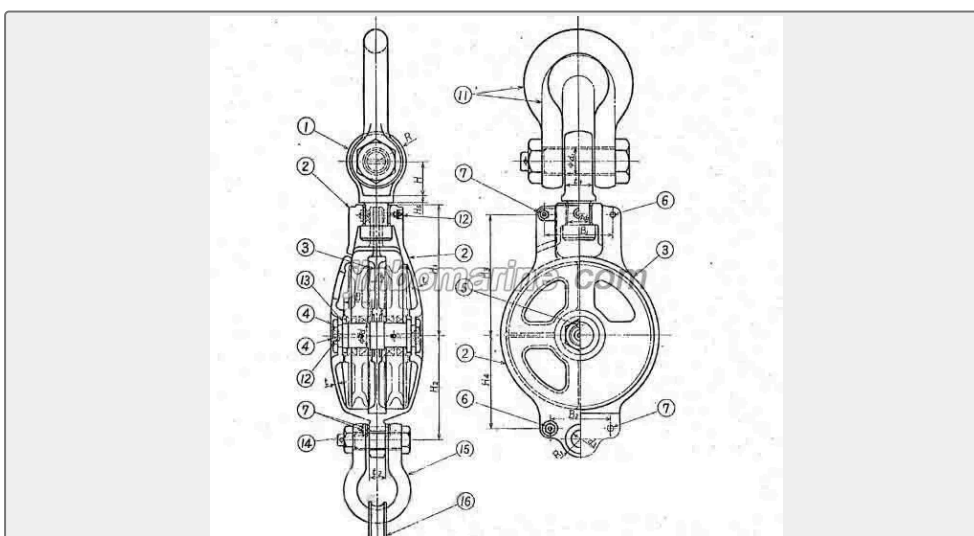

CONTENTS

- SINGLE SHEAVE, BEARING TYPE
- DOUBLE SHEAVE, BEARING TYPE

SINGLE SHEAVE, BEARING TYPE

340-1RB	3.5	21	BB.SB42
410-1RA	5	20	BB.SB40
410-1RB	5	30	BB.SB50
430-1RA	5.5	22	BB.SB42
430-1RB	5.5	33	BB.SB55
460-1RA	6	24	BB.SB44
460-1RB	6	36	BB.SB55
480-1RA	7	28	BB.SB48
480-1RB	7	42	BB.SB60

DOUBLE SHEAVE, BEARING TYPE

Type	SWL(Ton)	PL(Ton)	Shackle
340-2RA	13	26	BB.SB46

340-2RB	16	32	BB.SB55
410-2RA	19	38	BB.SB60
410-2RB	23	46	BB.SB65
430-2RA	21	42	BB.SB60
430-2RB	25	51	BB.SB65
460-2RA	23	46	BB.SB65
460-2RB	28	53	BB.SB70
480-2RA	28	53	BB.SB70
480-2RB	34	59	BB.SB75