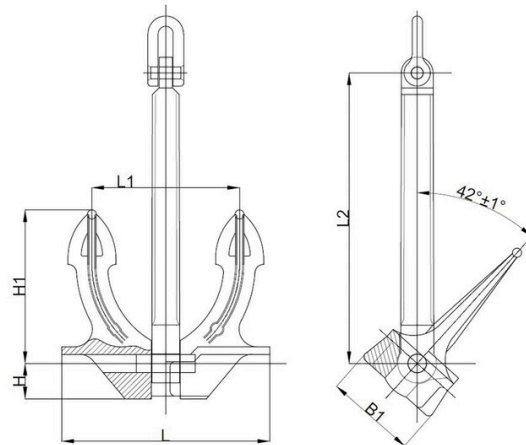

Material: Casting Steel

Weight: 180KGS-46000KGS

Class Certificate: ABS, LR, BV, DNV, GL, NK, KR, IRS and CCS

Weight/Mass (KG)	Size(mm)					
	L	L1	L2	H	H1	H2
180KGS	650	459	910	111	480	280
240KGS	720	510	1010	122	530	310
300KGS	770	540	1080	131	570	331
360KGS	820	580	1150	139	610	353
420KGS	860	610	1200	146	640	370
480KGS	900	640	1260	153	670	387
570KGS	950	670	1330	162	700	408
660KGS	1000	710	1440	170	740	430
780KGS	1060	750	180	180	780	456
900KGS	1110	780	1550	189	820	477
1020KGS	1160	820	1620	197	860	500
1140KGS	1200	850	1680	204	890	520
1290KGS	1250	880	1750	212	920	540
1440KGS	1300	920	1820	221	960	560
1590KGS	1340	950	1880	228	990	580