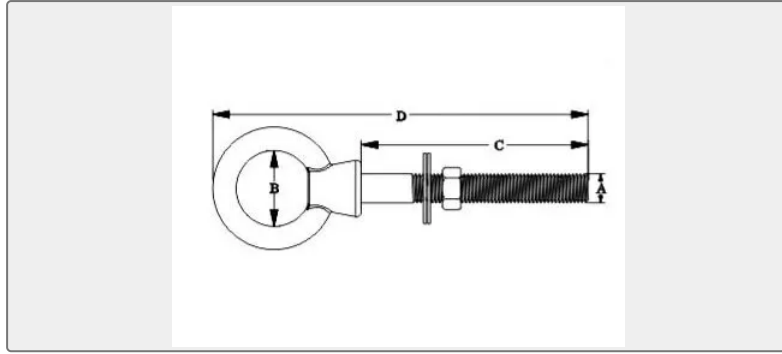

China Lifting Eye Bolt With Double Washer And Nut, SS304 OR SS316. CSLS01:

SIZE	A mm	B mm	C mm	D mm	SWL kgs	BL kgs
6x40	M6	16	40	71	275	1100
6x40	M6	16	60	91	275	1100
6x80	M6	16	80	111	275	1100
8x80	M8	20	80	120	325	1300
8x100	M8	20	100	140	325	1300
10x100	M10	25	100	150	650	2600
10x120	M10	25	120	170	650	2600
12x100	M12	30	100	160	850	3400
12x120	M12	30	120	180	850	3400
12x140	M12	30	140	200	850	3400