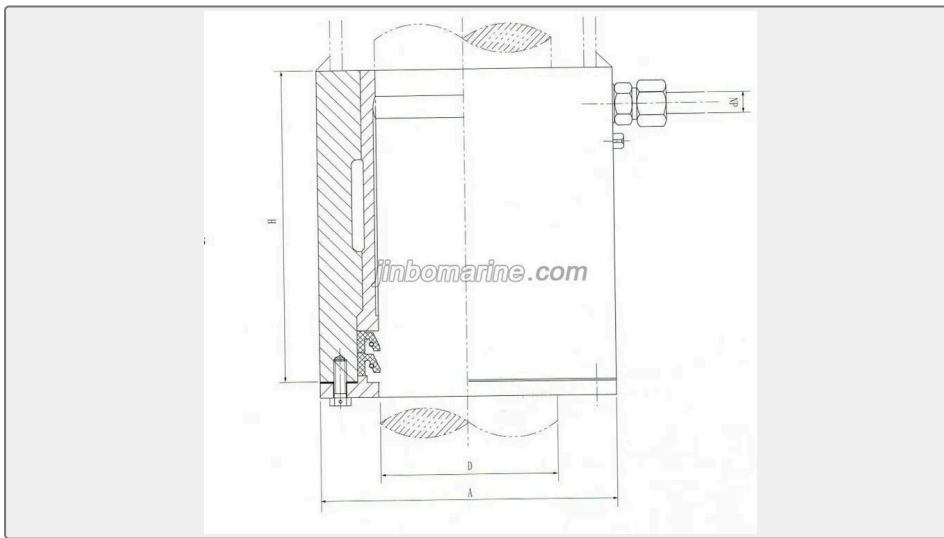

ISO9001 Supplier

Class Certificate

Export Supply

Key Highlights

Category	Rudder Stock Seal
Standard	CB
Weight / Size	Model 60 70 80 90 100 110 120 130 140 150 160 180 200 220 240 260 280 30...
Certificate	ABS, LR, BV, DNVGL, NK, KR, IRS, RMRS, CCS

We can supply according to your requirement, drawings, class certificate needs, and delivery schedule.

Technical Specifications			
Category	Rudder Stock Seal	Model / SKU	Lower-Rudder-Carrier-CB-3146
Standard	CB	Weight / Size	Model 60 70 80 90 100 110 120 130 140 150 160 180 200 220 240 260 280 300 320 Dimensions D 60 70 80 90 100 110 120 130 140 150 160 180 200 220 240 260 280 300 320 A 122 132 142 160 180 190 200 224 234 244 254 274 308 328 348 368 402 422 442 (mm) H 120 135 150 165 180 195 210 225 240 255 270 300 330 360 390 420 450 480 510 dN 10 10 10 10 10 15 15 15 15 15 15 25 20 20 20 20 20 Weight (kg) 8.8 10.5 14.8 19.5 24.9 28.9 35.4 42 49.4 57.3 65.8 87.2 112.6 137.2 165.5 187.7 233.7 264 300.5
Certificate	ABS, LR, BV, DNVGL, NK, KR, IRS, RMRS, CCS	Warranty	12 Months unless specified otherwise
Origin	China		

Product Advantage

This type of lower rudder bearer is used together with CB*3145 upper rudder bearer.

Model		60	70	80	90	100	110	120	130	140	150	160	180	200	220	240	260	280	300	320
Dimensions	D	60	70	80	90	100	110	120	130	140	150	160	180	200	220	240	260	280	300	320
A		122	132	142	160	180	190	200	224	234	244	254	274	308	328	348	368	402	422	442

(mm)	H	12 0	13 5	15 0	16 5	18 0	19 5	21 0	22 5	24 0	25 5	27 0	30 0	33 0	360	390	420	450	48 0	510
dN	10	10	10	10	10	15	15	15	15	15	15	15	15	25	20	20	20	20	20	
Weight (kg)		8. 8	10 .5	14 .8	19 .5	24 .9	28 .9	35 .4	42	49 .4	57 .3	65 .8	87 .2	112 .6	137 .2	165 .5	187 .7	233 .7	26 4	300 .5