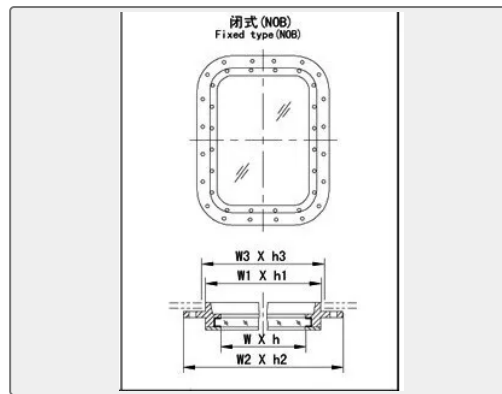

## CONTENTS

- Marine Copper Non Opening Window:

- Main Size List(mm):

## Main Size List(mm):

Nominal Size	Opening Size		Frame	
	W1xh1	r	W2xh2	W3xh3
300x425	352x477	76	348x473	430x555
355x500	407x552	76	403x548	485x630
400x560	452x612	76	448x608	530x690
450x630	502x682	126	498x678	580x760
500x710	552x762	126	548x758	630x840
560x800	612x852	126	608x848	690x930
900x630	952x682	126	948x678	1030x760
1000x710	1052x762	126	1048x758	1130x840
1100x800	1152x852	126	1148x848	1230x930