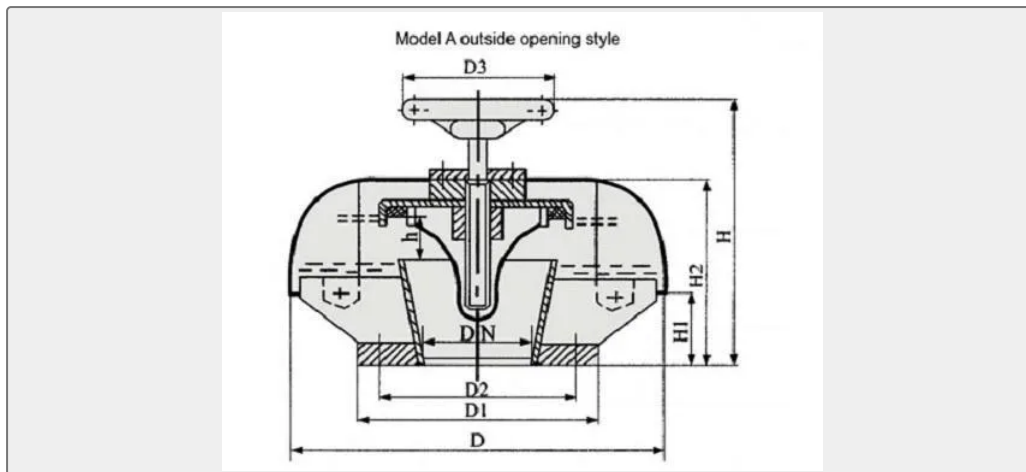

Technical Specifications

Category	Marine Ventilator	Model / SKU	Mushroom-Ventilator-with-Fairwater-Sleeve-CB445-65
Standard	CB	Material	Steel
Weight / Size	Model A-outside opening Model B-Inside opening Main Size List(mm):	Certificate	MILL CERTIFICATE
Warranty	12 Months unless specified otherwise	Origin	China

CONTENTS

- China Mushroom Ventilator with Fairwater Sleeve CB445-65:
- Main Size List(mm):
- Type:

China Mushroom Ventilator with Fairwater Sleeve CB445-65:

Standard: CB445-65

The mushroom ventilation with cowl CB445-65 often is used on the river boats for natural ventilation.

Type:

Model A-outside opening

Model B-Inside opening

Main Size List(mm):

Model	DN	D	D1	D2	D3	H	H1	H2	h	Weight(kgs)
-------	----	---	----	----	----	---	----	----	---	-------------

A	100	200	156	136	100	180	50	132	42	3.64
	150	300	206	180	140	235	66	176	62	5.7
	200	400	256	236	140	285	90	220	82	10.5
	250	500	306	286	160	333	100	261	104	15.5
	300	600	356	336	160	375	120	300	122	22.1
	350	700	406	286	200	415	130	336	142	28.2
	400	780	456	436	200	445	130	360	162	37.9
	450	880	510	492	225	481	140	385	177	47.3
	500	980	560	542	250	540	170	443	202	59.1
	600	1160	660	642	250	600	180	503	242	77.6
B	100	200	156	136	100	225	50	132	40	3.27
	150	300	206	180	140	288	66	176	60	5.87
	200	400	256	236	140	333	90	220	80	9.77
	250	500	306	286	160	374	100	261	100	15
	300	600	356	336	160	420	120	300	120	21
	350	700	406	286	200	490	130	336	140	25.88
	400	780	456	436	200	526	130	360	160	37.7
	450	880	510	492	225	570	140	385	175	48.4
	500	980	560	542	250	656	170	443	200	59
	600	1160	660	642	250	745	180	503	240	71.6