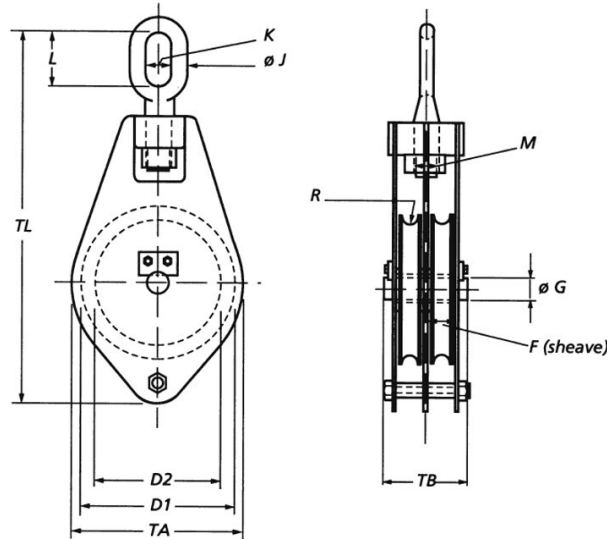

We can supply according to your requirement, drawings, class certificate needs, and delivery schedule.

Technical Specifications			
Category	Steel Cargo Block	Model / SKU	Samson-Wire-Rope-Blocks-2
Standard	EN	Weight / Size	will(t) wire up to (mm) no.of sheave dimensions(mm) weight(kg) D1 D2 F ΦG ΦJ K L M R TA TB TL 11.100.01.20 1 8 2 100 80 20 15 16 26 58 18 4.5 110 70 295 4 11.125.02.20 1.5 10 2 125 105 27 22 16 26 58 24 5.5 135 85 336 6 11.150.03.20 3 12 2 150 120 40 30 21 32 72 30 6.5 170 120 430 11 11.200.04.20 4 14 2 200 165 40 30 26 40 94 33 7.5 220 120 538 18 11.250.06.20 6 18 2 250 210 45 35 29 45 108 42 9.5 270 133 624 32 11.300.08.20 8 20 2 300 255 50 40 32 49 114 45 11 320 146 713 43 11.350.10.20 10 22 2 350 305 50 45 36 54 125 52 12 380 152 569 74 11.350.12.20 12 22 2 350 305 60 50 41 60 144 56 12 380 186 821 81 11.400.12.20 12 24 2 400 345 60 50 41 60 144 56 13 430 180 893 102 11.350.16.20 16 22 2 350 305 60 50 46 66 163 64 12 380 186 879 98 11.400.16.20 16 24 2 400 345 60 60 46 66 163 64 13 430 192 959 126 11.350.20.20 20 22 2 350 305 60 50 51 72 173 72 12 380 186 896 116 11.400.20.20 20 24 2 400 345 60 60 51 72 173 72 13 430 192 976 146 11.400.25.20 25 24 2 400 345 60 60 60 80 195 76 13 430 192 1065 169 11.450.25.20 25 28 2 450 390 70 70 60 80 195 76 15 480 221 1120 190 11.400.30.20 30 24 2 400 345 60 60 60 90 20 80 13 430 192 1095 184 11.450.30.20 30 28 2 450 390 70 70 60 90 220 80 15 480 236 1150 204 11.450.40.20 40 28 2 450 390 70 70 - 96 96 90 15 480 236 1030 225 Product Advantage:
Certificate	ABS, LR, BV, DNVGL, NK, KR, IRS, RMRS, CCS	Warranty	12 Months unless specified otherwise
Origin	China		

CONTENTS

- Drawing :
 - Specification:
 - Packing and Delivery :
- Picture:
 - Product Advantage:
 - How to Order?

Drawing :

dqmarine.com

Picture:

Specification:

stock no.	will(t)	wire up to (mm)	no.of sheave	dimensions(mm)												weight(kg)
				D 1	D 2	F	Φ G	Φ J	K	L	M	R	T A	T B	T L	
11.100.01.20	1	8	2	100	80	20	15	16	26	58	18	45	110	70	295	4