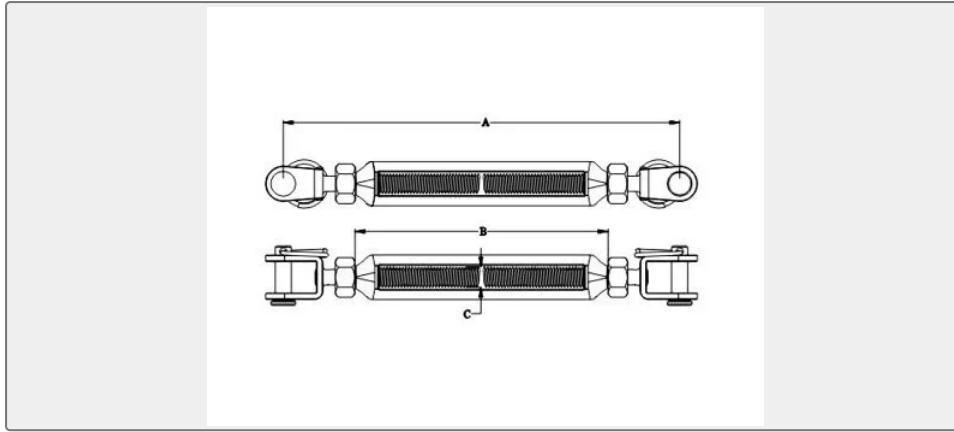

## Turnbuckle Frame Type With Nut (Jaw & Jaw), SS304 OR SS316

ISO9001 Supplier

Class Certificate

Export Supply

SIZE A mm B mm C mm SWL kgs BL kgs M5 125 71 M5 188 ...

### Key Highlights

<b>Category</b>	Turnbuckle
<b>Material</b>	Stainless steel
<b>Weight / Size</b>	SIZE A mm B mm C mm SWL kgs BL kgs M5 125 71 M5 188 750 M6 136 91 M6 350...
<b>Certificate</b>	ABS, LR, BV, DNVGL, NK, KR, IRS, RMRS, CCS

We can supply according to your requirement, drawings, class certificate needs, and delivery schedule.

Technical Specifications			
<b>Category</b>	Turnbuckle	<b>Model / SKU</b>	TURNBUCKLE-FRAME-TYPE-WITH-NUT-JAW-JAW-SS304-OR-SS316
<b>Material</b>	Stainless steel	<b>Weight / Size</b>	SIZE A mm B mm C mm SWL kgs BL kgs M5 125 71 M5 188 750 M6 136 91 M6 350 1400 M8 162 121 M8 550 2200 M10 222 150 M10 863 3450 M12 295 200 M12 1250 5000 M14 345 225 M14 1600 6400 M16 380 244 M16 2000 8000 M20 465 295 M20 2625 10500
<b>Certificate</b>	ABS, LR, BV, DNVGL, NK, KR, IRS, RMRS, CCS	<b>Warranty</b>	12 Months unless specified otherwise
<b>Origin</b>	China		

## China Turnbuckle Frame Type With Nut (Jaw & Jaw), SS304 OR SS316:

SIZE	A mm	B mm	C mm	SWL kgs	BL kgs
M5	125	71	M5	188	750
M6	136	91	M6	350	1400
M8	162	121	M8	550	2200
M10	222	150	M10	863	3450
M12	295	200	M12	1250	5000
M14	345	225	M14	1600	6400
M16	380	244	M16	2000	8000
M20	465	295	M20	2625	10500