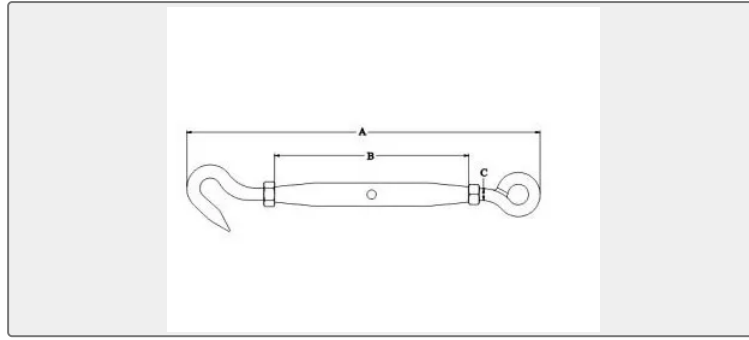

# Turnbuckle Pipe (Hook & Eye), SS304 OR SS316

ISO9001 Supplier

Class Certificate

Export Supply

SIZE A mm B mm C mm SWL kgs BL kgs M5 134 80 M5 33 ...

### Key Highlights

Category	Turnbuckle
Material	Stainless steel
Weight / Size	SIZE A mm B mm C mm SWL kgs BL kgs M5 134 80 M5 33 130 M6 163 90 M6 88 3...
Certificate	ABS, LR, BV, DNVGL, NK, KR, IRS, RMRS, CCS

### Technical Specifications

Category	Turnbuckle	Model / SKU	TURNBUCKLE-PIPE-HOOK-EYE-SS304-OR-SS316
Material	Stainless steel	Weight / Size	SIZE A mm B mm C mm SWL kgs BL kgs M5 134 80 M5 33 130 M6 163 90 M6 88 350 M8 191 105 M8 163 650 M10 233 125 M10 200 800 M12 267 150 M12 350 1400 M16 344 190 M16 600 2400 M20 444 210 M20 875 3500
Certificate	ABS, LR, BV, DNVGL, NK, KR, IRS, RMRS, CCS	Warranty	12 Months unless specified otherwise
Origin	China		

## China Turnbuckle Pipe (Hook & Eye), SS304 OR SS316:

SIZE	A mm	B mm	C mm	SWL kgs	BL kgs
M5	134	80	M5	33	130
M6	163	90	M6	88	350
M8	191	105	M8	163	650
M10	233	125	M10	200	800
M12	267	150	M12	350	1400
M16	344	190	M16	600	2400
M20	444	210	M20	875	3500