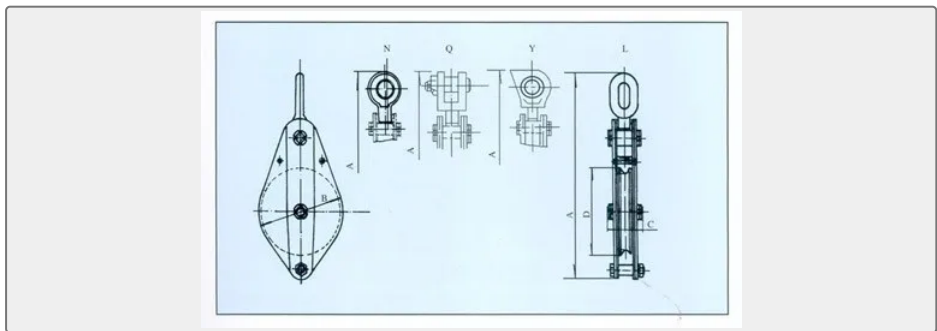

## ZHC Serie Single Sheave Marine Wire Pulley

- ISO9001 Supplier
- Class Certificate
- Export Supply

ZHC Serie Single Sheave Marine Wire Pulley: Model Number Safe Working Load(KN) Test Load(KN) For Wire Rope Diameter ...

### China ZHC Serie Single Sheave Marine Wire Pulley:

ZHC Serie Single Sheave Marine Wire Pulley:

Model Number	Safe Working Load(KN)	Test Load(KN)	For Wire Rope Diameter	A				B	C	D
				L type	Q type	N type	Y Type			
ZHC.3.2-1L(Q、N)	31.36	125.5	15-17	590	565	536	536	274	122	260
ZHC5-1L(Q、N)	49	196	20-22	733	711	675	675	330	160	300
ZHC8-1L(Q、N)	78.4	313.6	22-24	885	858	800	800	385	165	355
ZHC10-1L(Q、N)	98	392	24-26	1000	970	930	930	440	170	410
ZHC16-1L(Q、N)	156.8	627.2	26-28	1145	1108	1061	1061	490	210	460
ZHC20-1L(Q、N)	196	784	28-30	1142	1110	1070	1070	490	214	460
ZHC16-1L(Q、N)	156.8	627.2	26-28	1215	1178	1130	1130	540	210	500
ZHC20-1L(Q、N)	196	784	28-30	1220	1175	1125	1125	540	214	500