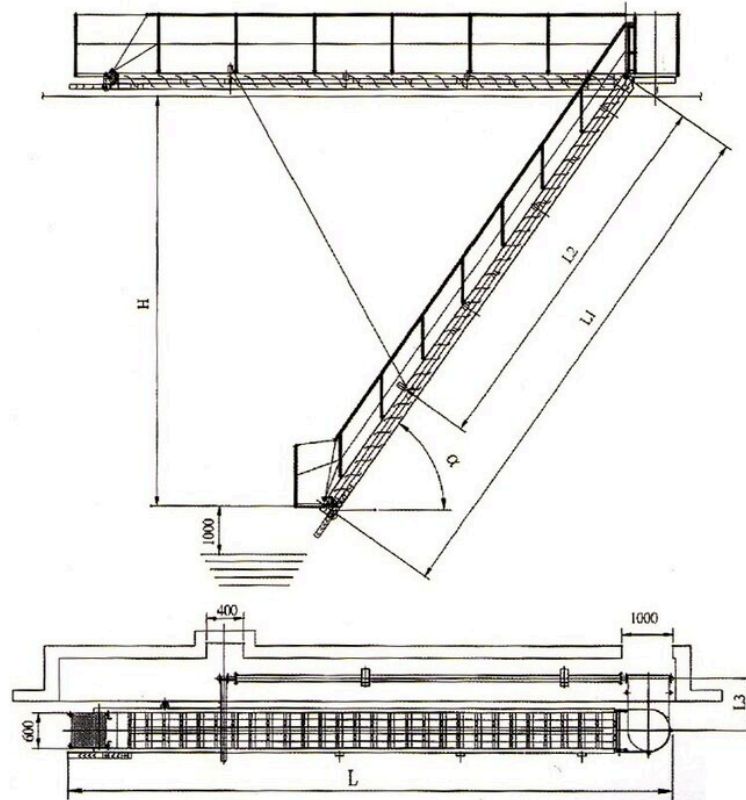

Technical Specifications

Category	Marine Ladder	Model / SKU	Aluminum-Modular-Accommodation-Ladder
Standard	ISO	Material	Aluminum Alloy
Weight / Size	as per the standard Main Size(mm):	Certificate	CCS,DNV,GL, LR, ABS, BV, NK,KR,RINA
Warranty	12 Months unless specified otherwise	Origin	China

CONTENTS

- China Aluminum Modular Accommodation Ladder:
- Main Parts and Material:
- Main Size(mm):

Aluminum Modular Accommodation Ladder Drawing

China Aluminum Modular Accommodation Ladder:

Standard: ISO5488 & GB/T14360-1993

Post: Steel

Turning device: Steel

Close device: Steel

Winch: as per the standard

Main Size(mm):

No of Step	L	L1	L2	L3	Max Height(H)	Step Space	Max use Angle
------------	---	----	----	----	---------------	------------	---------------

12	5600	3600	Decided when design	850-2000	3620	300-(350)	55°(60°)
14	6200	4200			4100		
16	6800	4800			4590		
18	7400	5400			5080		
20	8000	6000			5800		
22	8600	6600			6300		
24	9200	7200			6800		
26	9800	7800			7300		
28	10400	8400			7800		
30	11000	9000			8300		
32	11600	9600			8800		
34	12200	10200			9300		
36	12800	10800			9800		
38	13400	11400			10300		
40	14000	12000			10800		
42	14600	12600			11300		
44	15200	13200			11800		
46	15800	13800			12300		
48	16400	14400			12800		
50	17000	15000			13300		
52	17600	15600	13800				
54	18200	16200	14300				
56	18800	16800	14700				
58	19400	17400	15100				
62	20600	18600	15500				
66	21800	19800	15900				
70	23000	21000	16300				