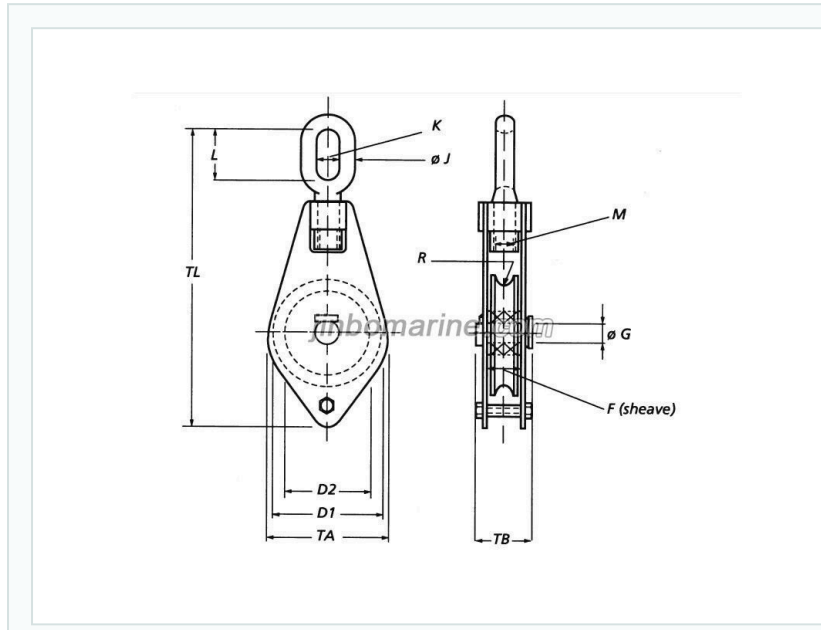

# Ball Bearing Blocks HL Series A

Drawing: Specification: stock no. will(t) wire(mm) dimensions(mm) weight(kg) D1 D2 ...

- ISO9001 Supplier
- Class Certificate
- Export Supply

### Key Highlights

<b>Category</b>	Steel Cargo Block
<b>Standard</b>	EN
<b>Weight / Size</b>	will(t) wire(mm) dimensions(mm) weight(kg) D1 D2 F øG øJ K L M R TA TB T...
<b>Certificate</b>	ABS, LR, BV, DNVGL, NK, KR, IRS, RMRS, CCS

### Technical Specifications

<b>Category</b>	Steel Cargo Block	<b>Model / SKU</b>	Ball-Bearing-Blocks-HL-Series-A
<b>Standard</b>	EN	<b>Weight / Size</b>	will(t) wire(mm) dimensions(mm) weight(kg) D1 D2 F øG øJ K L M R TA TB TL 15.150.03.10 3 20 150 120 32 30 21 32 72 30 11 160 75 385 10 Product Advantage:
<b>Certificate</b>	ABS, LR, BV, DNVGL, NK, KR, IRS, RMRS, CCS	<b>Warranty</b>	12 Months unless specified otherwise
<b>Origin</b>	China		

## Specification:

stock no.	will(t)	wire(mm)	dimensions(mm)													weight(kg)
			D1	D2	F	øG	øJ	K	L	M	R	TA	TB	TL		
15.150.03. 10	3	20	150	120	32	30	21	32	72	30	11	160	75	385	10	