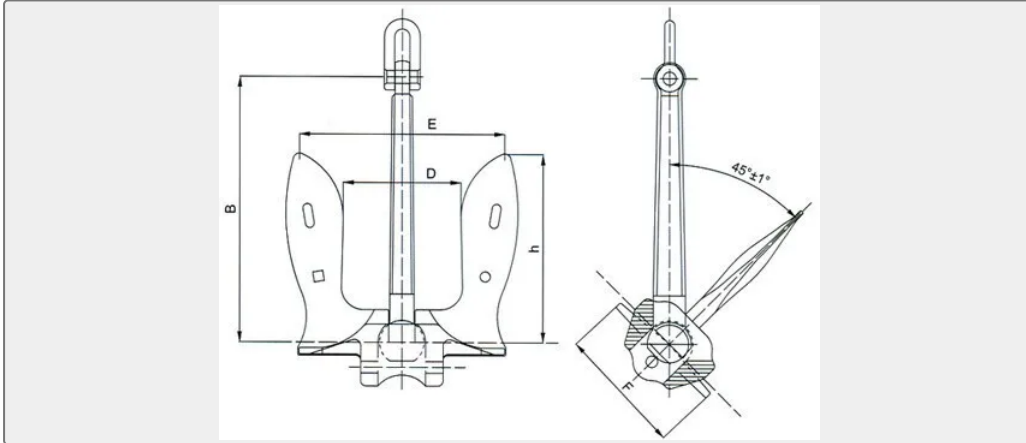

**U.S.N. Stockless Anchor Specification:**

Material: Casting Steel

Weight: 300KGS to 30000KGS

Class Certificate: ABS, LR, BV, DNV, GL, NK, KR, IRS and CCS

Weight/Mass (KG)	Size(mm)					
	B	C	D	E	F	h
300KGS	727	635	319	562	348	510
400KGS	800	699	351	619	364	570
500KGS	863	753	379	666	412	614
600KGS	914	800	402	708	438	652
750KGS	984	842	423	763	461	684